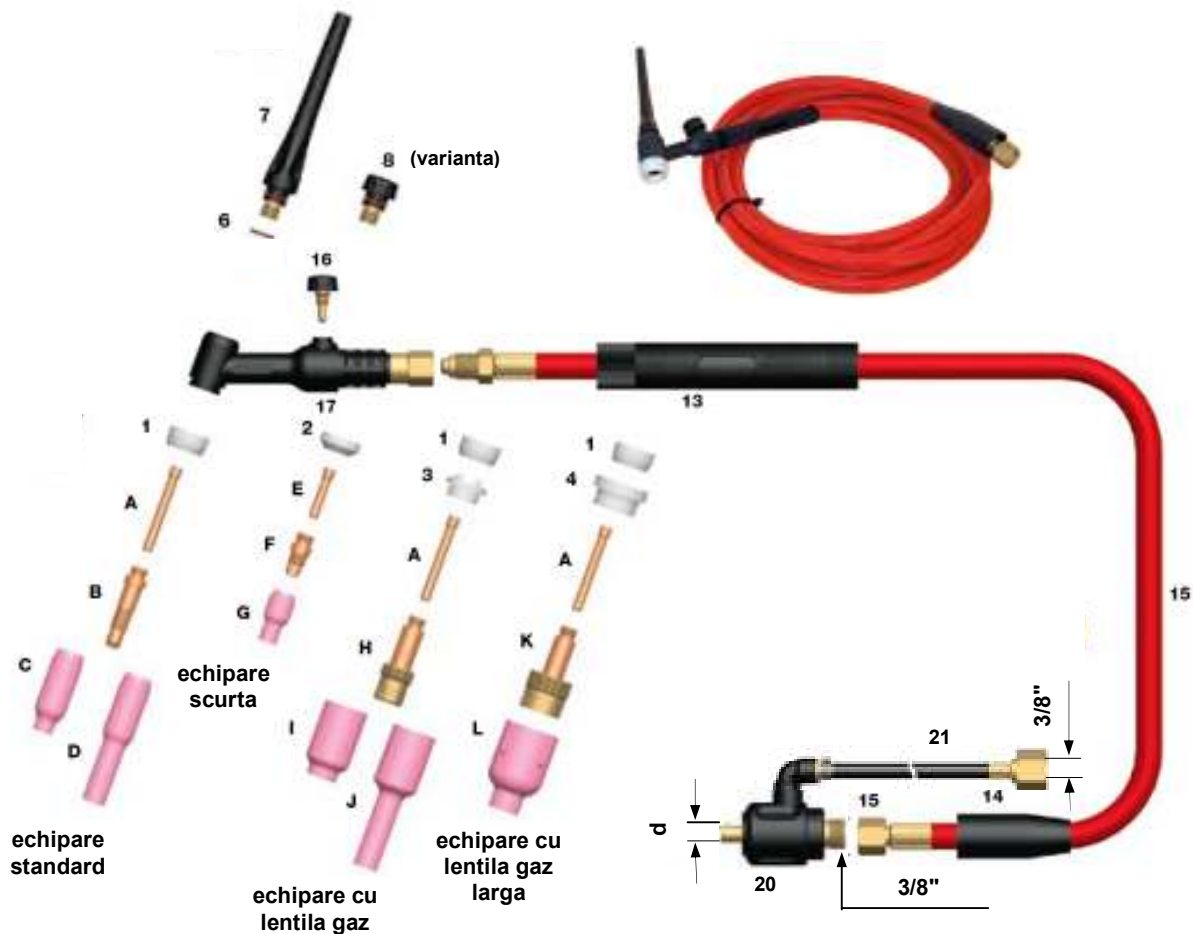

PISTOL SUDARE WIG VENTIL 150 A - WP 17 V

Producator : Parweld Anglia

Caracteristici tehnice :

Racirea pistolului : - cu gaz Gaz de protectie : Ar Diametrul electrodului de wolfram : 1,6 - 2,4 mm
Curent maxim de sudare : 150 A in c.c. , respectiv , 120 A in c.a.

Poz.	Denumire	Cod
0	Pistol Wig ventil - 150-4 m - WP17V - simplu-vinil (inclus :1+6+7+13+14+15+16+17)	WP17V-12
A	Penseta Wig 200 - 1,6 ; 2,0 ; 2,4 ; 3,2 ; 4,0 - 50 mm	10N23 ; 23M ; 24; 25 ; 54N20
B	Portpenseta Wig 200 - 1,6 ; 2,0 ; 2,4 ; 3,2 ; 4,0 - 50 mm	10N31; 31M ; 32 ; 28 ; 406488
C	Duza gaz Wig 200 - gr 4 ; 5 ; 6 ; 7 ; 8 ; 10 ; 12	10N50 - 44
D	Duza gaz Wig 200 - lunga - gr 5 ; 6 ; 7	10N49L - 47L
E	Penseta Wig 150 /200 /350w - 1,6 ; 2,4 ; 3,2 - scurta	10N23S ; 24S ; 25S
F	Portpenseta Wig - 150 /200 /350w - scurta	17CB20
G	Duza gaz Wig 250w - gr 4 ; 5 ; 6 ; 7 ; 8 ; 10	13N08 - N13
H	Portpenseta Wig 200 - lentila - 1,6 ; 2,4 ; 3,2 ; 4,0	45V25 - 28
I	Duza gaz Wig 200 - lentila - gr 4 ; 5 ; 6 ; 7 ; 8 ; 11	54N18 - 14 ; 54 N19
J	Duza gaz Wig 200 - lunga - lentila - gr 5 ; 6 ; 7	54N17L - 15L
K	Portpenseta Wig 200 - lentila-larga - 1,6 ; 2,4 ; 3,2 ; 4,0	45V116 ; 45V64 ; 995795 ; 45V63
L	Duza gaz Wig 200 - lentila-larga - gr 6 ; 8 ; 10 ; 12	57N75 ; 74 ; 53N88 ; 87