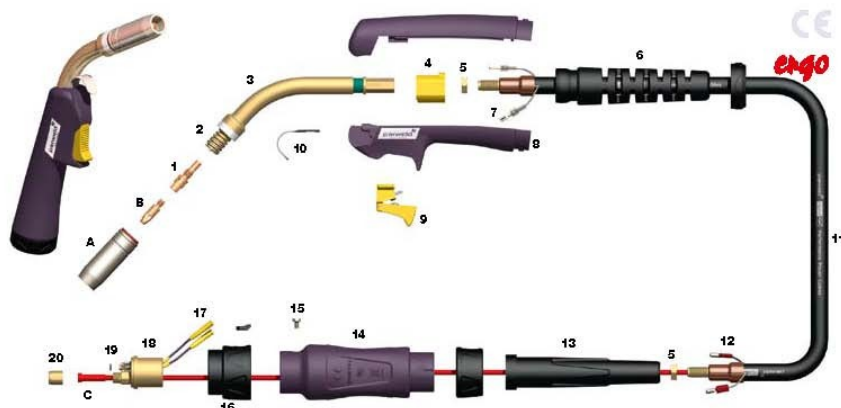

### Caracteristici tehnice :

- Racirea pistolului - cu gaz Gaz de protectie : CO<sub>2</sub> , mixt (Ar + CO<sub>2</sub>)
- Diametrul sarmei : **0,8 - 1,2 mm**
- Curent maxim de sudare la durata activa 60 % : 230 A / CO<sub>2</sub> , respectiv , 200 A / mixt

Poz.	Cod	Denumire
0	ECR 2500-30ER	Pistol Mig-Mag 250 - 3,0 m - Eco PW
0	B 2500-30ER	Pistol Mig-Mag 250 - 3,0 m - ergo PW
0	ECR 2500-40ER	Pistol Mig-Mag 250 - 4,0 m - Eco PW
0	B 2500-40ER	Pistol Mig-Mag 250 - 4,0 m - ergo PW
A	B 2507	Duza gaz Mig-Mag - 250 - cilindrica PW
A	<b>B 2508</b>	Duza gaz Mig-Mag - 250 - conica PW
A	B 2509	Duza gaz Mig-Mag - 250 - ingusta PW
B	B 2504-08	Duza curent M 6 x 28 - 0,8 - Cu PW
B	<b>B 2504-10</b>	Duza curent M 6 x 28 - 1,0 - Cu PW
B	B 2504-12	Duza curent M 6 x 28 - 1,2 - Cu PW